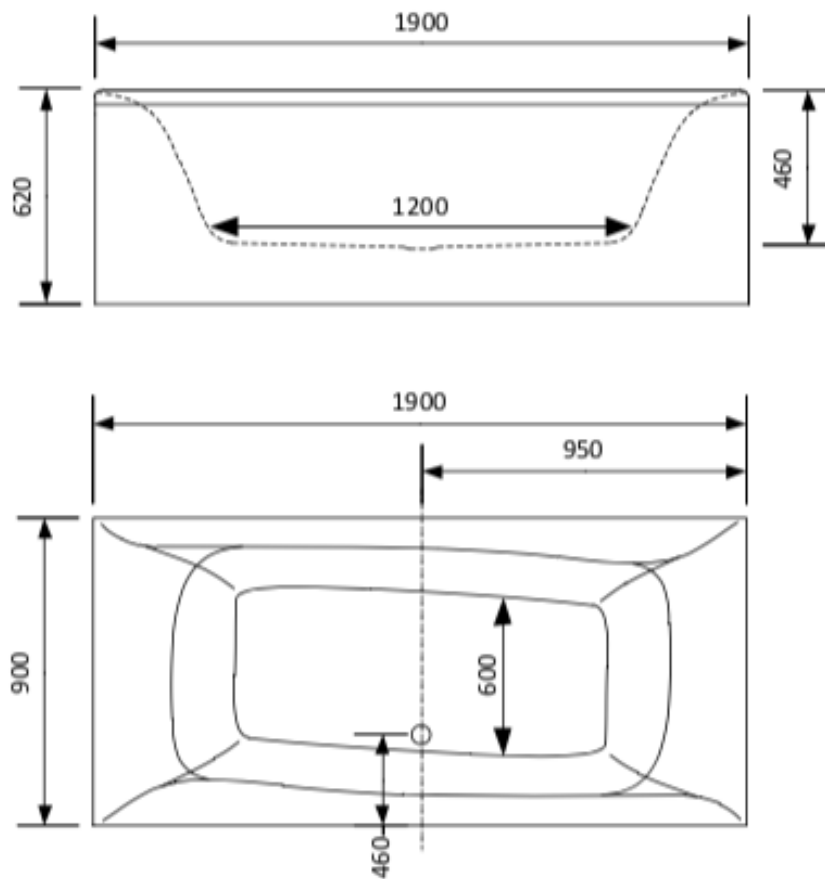

# MÅTTSKISS FLORIDA

1900 MM X 900 MM

BUBBELBADKAR

## DIMENSIONER (MM)

## FOTPLACERING (MM)